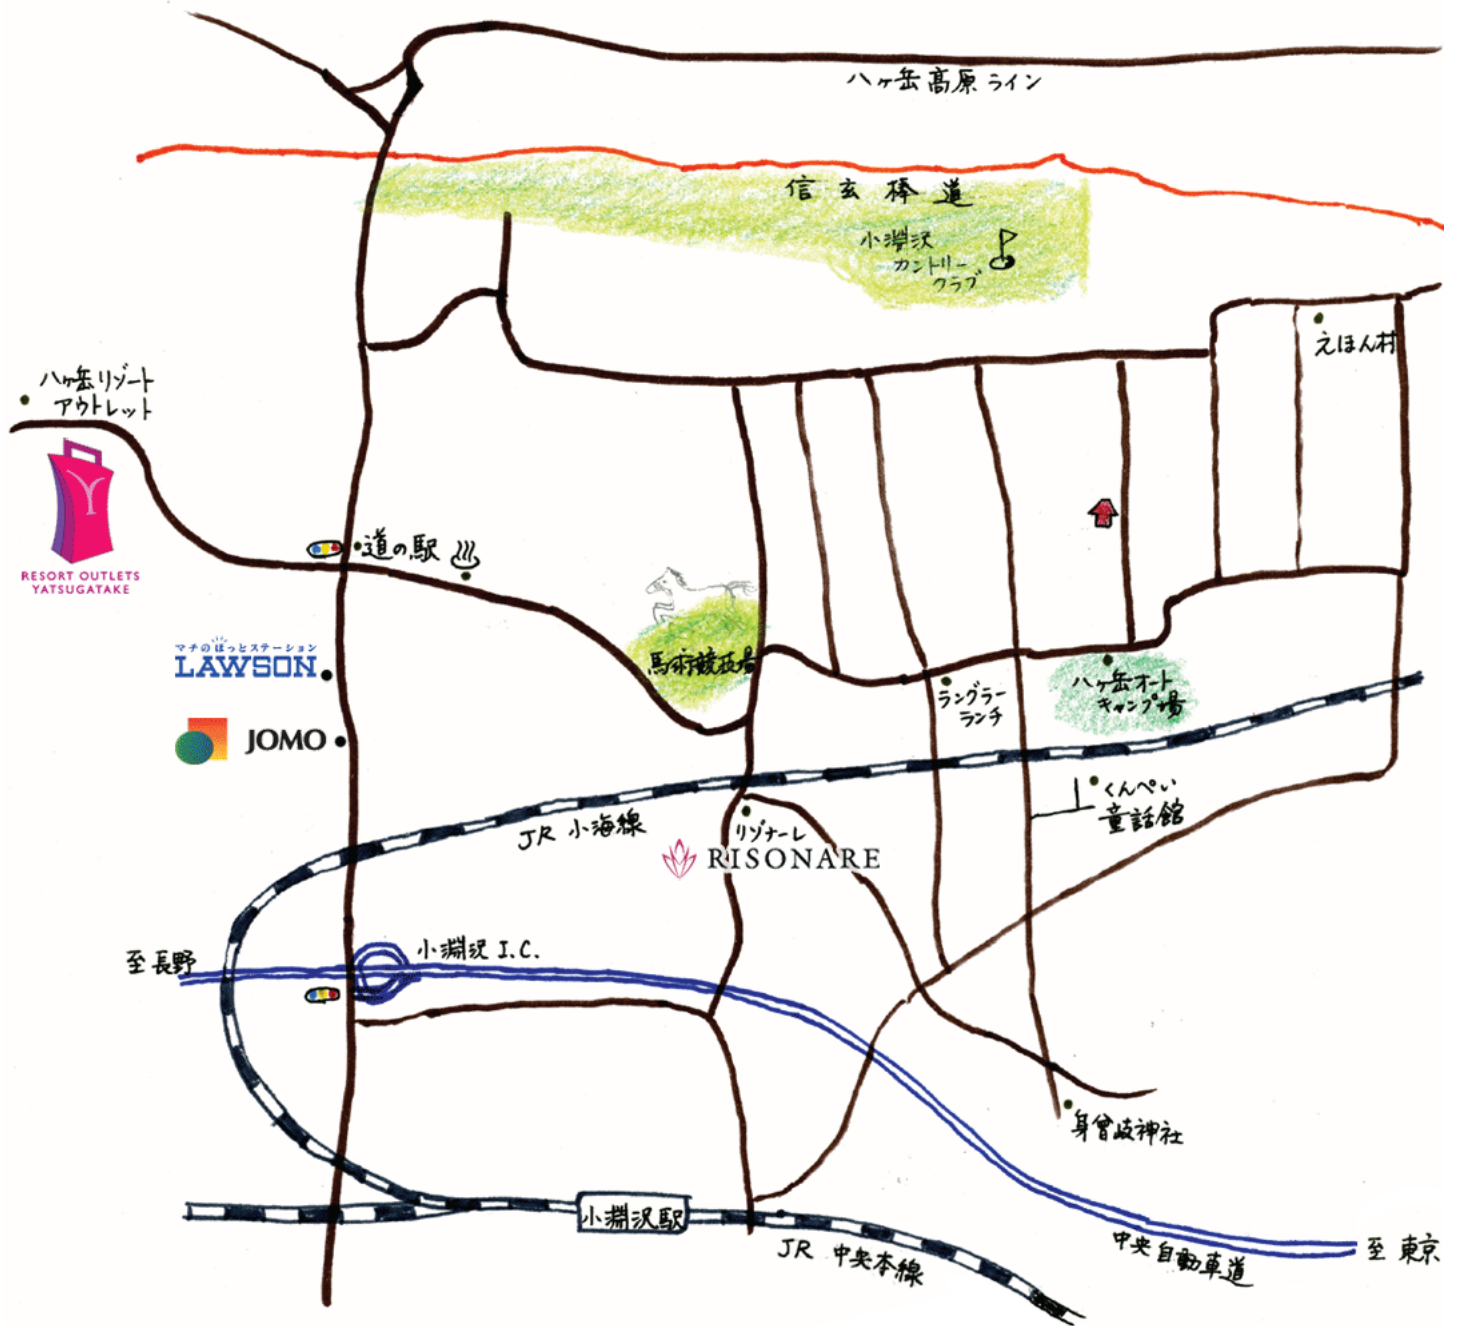

西洋 民宿

魔法の笛

ご案内図

〒408-0041

山梨県 北杜市 小淵沢町 上笹尾 3332-1603

電話番号：0551-36-6554